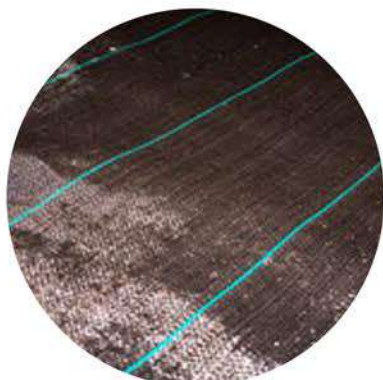

CATALOGUE

PRODUITS

**EQUIPEMENT
PAYSAGER**
Général

Toile de Paillage

-  **Grammage:** 100g/m²
-  **Dimension:** 100x105 cm ou 100x207 cm
-  **Couleur:** Vert, noir
-  **Vente:** Au rouleau ou au m²

Géotextile

-  **Grammage:** De 90gr/m² à 400gr/m²
-  **Application:** Permet de séparer les différentes couches de produits lors de vos créations d'allées, terrassements, ..
-  **Vente:** Au rouleau ou au m²

Bordure Smart Profil

-  **Longueur:** 6 m ou 12 m
-  **Couleur:** Vert, noir, marron
-  **Application:** Délimiter les allées, les passages, les pelouses facilement. Peut prendre la forme souhaitée
-  **Vente:** A l'unité

Bordure Alu en T ou L

-  **Longueur:** 2,5 m
-  **Application:** Délimiter les allées, les passages, les pelouses facilement.
-  **Vente:** A l'unité

Traverse Paysagère

-  **Dimension:** 250 x 20 x 10 cm ou 250 x 23 x 14 cm
-  **Application:** Bordures, escaliers
-  **Vente:** A l'unité