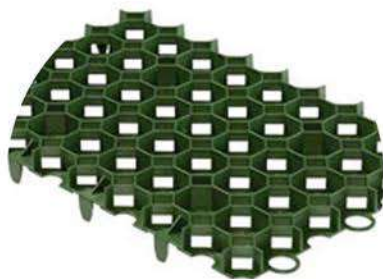

-  **Longueur:** 6 m ou 12 m
-  **Couleur:** Vert, noir, marron
-  **Application:** Délimiter les allées, les passages, les pelouses facilement. Peut prendre la forme souhaitée
-  **Vente:** A l'unité

Bordure Alu en T ou L

-  **Longueur:** 2,5 m
-  **Application:** Délimiter les allées, les passages, les pelouses facilement.
-  **Vente:** A l'unité

Traverse Paysagère

-  **Dimension:** 250 x 20 x 10 cm ou 250 x 23 x 14 cm
-  **Application:** Bordures, escaliers
-  **Vente:** A l'unité

Gravel Fix

Dimension: 80 x 120 cm ou 230 x 120 cm

Application: Stabiliser et solidifier les allées gravillonnées. Empêche la pousse de mauvaises herbes

Grass Fix

Dimension: 38 x 58 cm

Application: Solidifier vos parterres de gazon